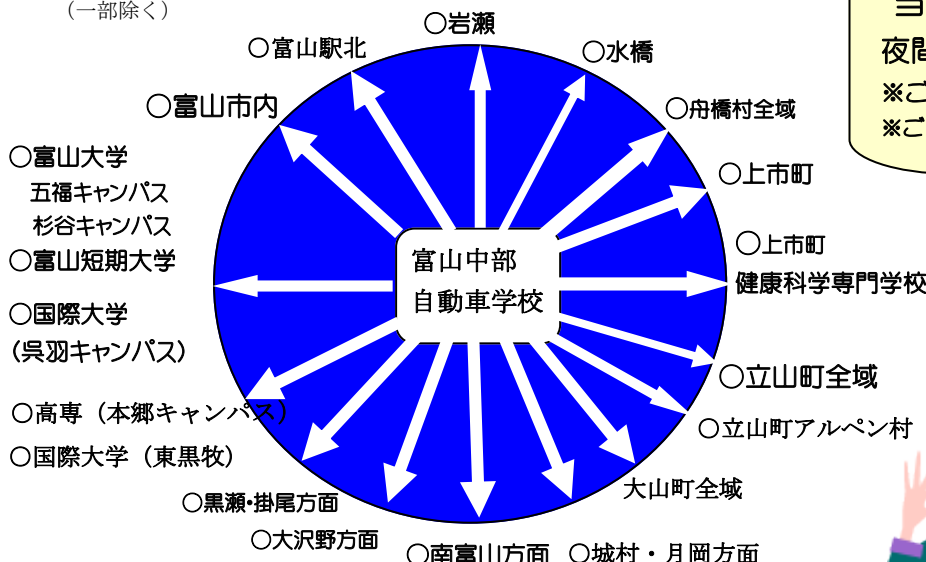

《安心の送迎体制》

《富山市全域、立山町、上市町、舟橋村、大山町、大沢野町》

(一部除く)

当校の送迎場所は**ご自宅前(基本)**です
夜間教習や雨の日でも安心です。

※ご希望の場所がございましたらご連絡下さい
※ご自宅前が難しい場所もございますのでご了承ください。

ご不明な点がございましたら
お気軽にお問合せ下さい。

Chubu
富山中部自動車学校
0120-34-3214