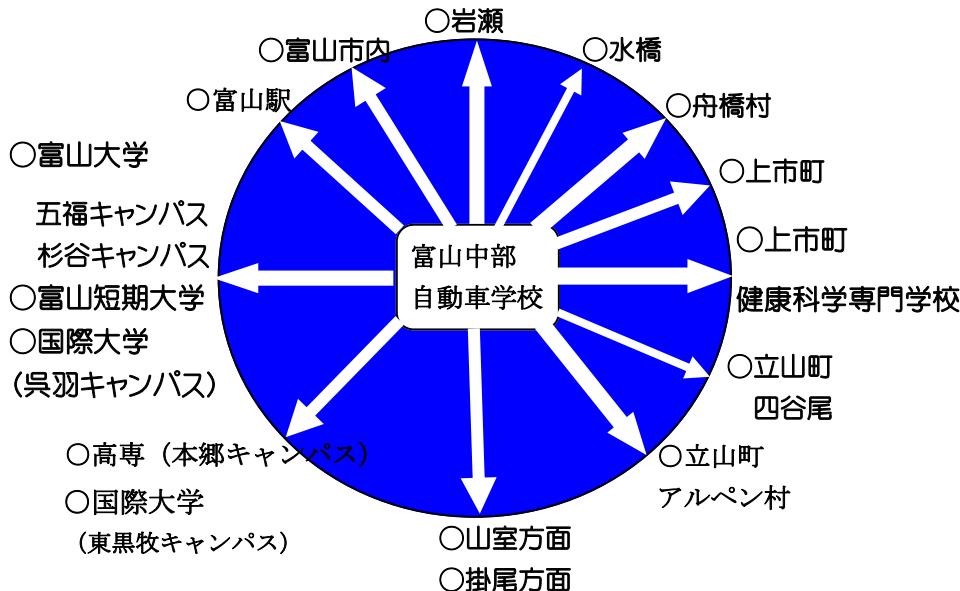

《安心の送迎体制》

○富山市内も幅広く
送迎しております。

○立山町、上市町
舟橋村からも
大変便利な
場所です。